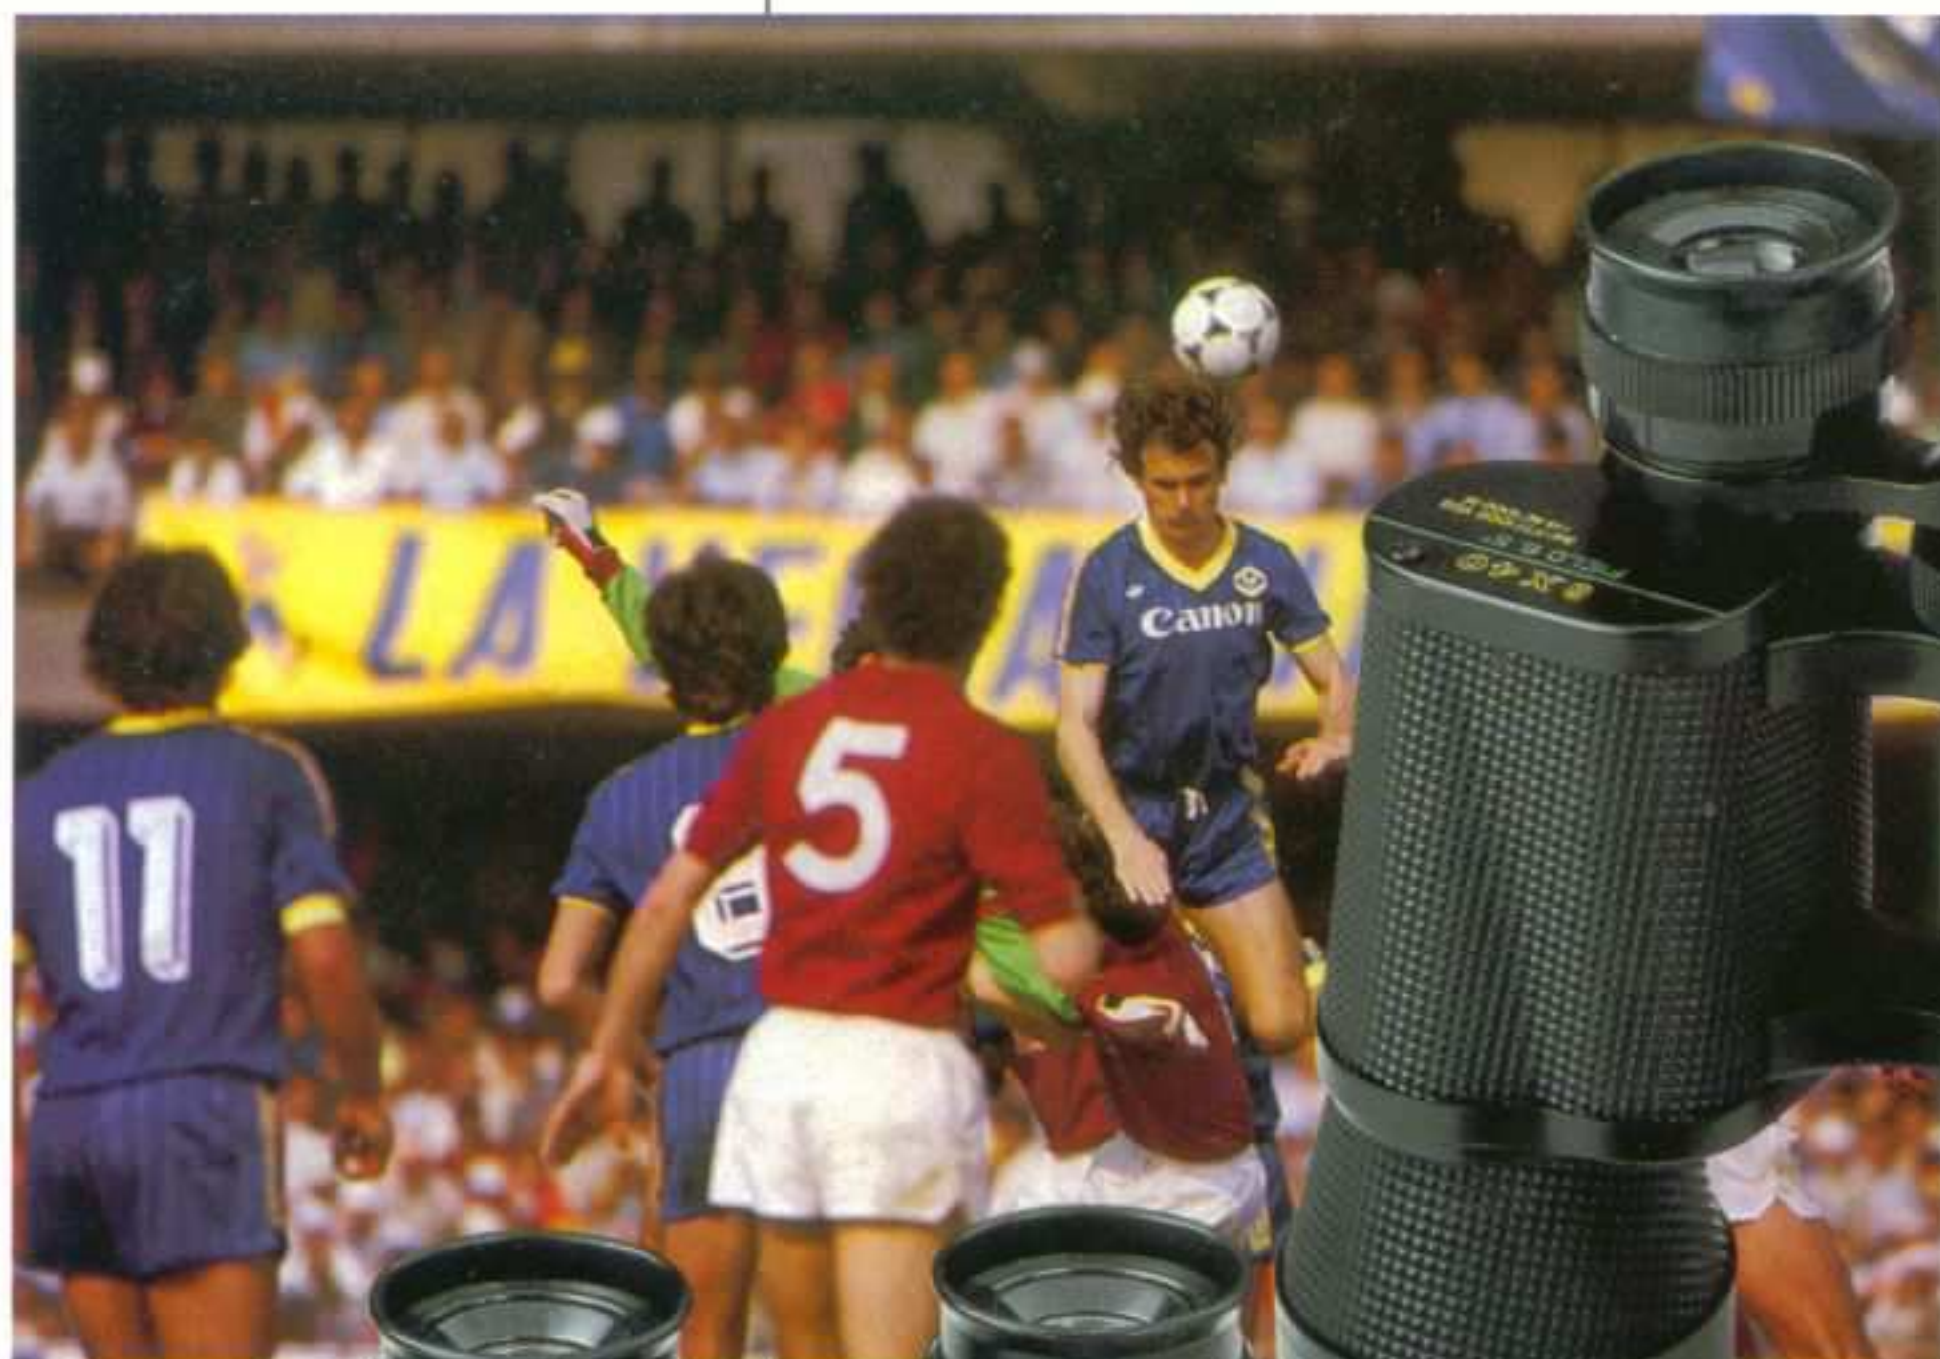

KONUS®

GOAL

Ogni domenica milioni di persone si recano agli stadi per partecipare ad eventi sportivi e con gli occhi si sforzano di vedere azioni od espressioni dei giocatori che permettano loro di capire cosa succede in campo. I binocoli Konus della serie goal sono stati costruiti non per immaginare ma per vedere e vi ingrandiscono quello che vi interessa da 8 a 16 volte secondo la misura prescelta e secondo che a voi interessi maggiormente l'azione o il viso dei protagonisti.

8x40 ZCF cod. BIN. 2002

Per essere portati sempre con voi sono stati costruiti leggeri e compatti con una copertura ultramoderna, che vi consente una presa sicura ed antiscivolo, e le ottiche trattate Goldix.